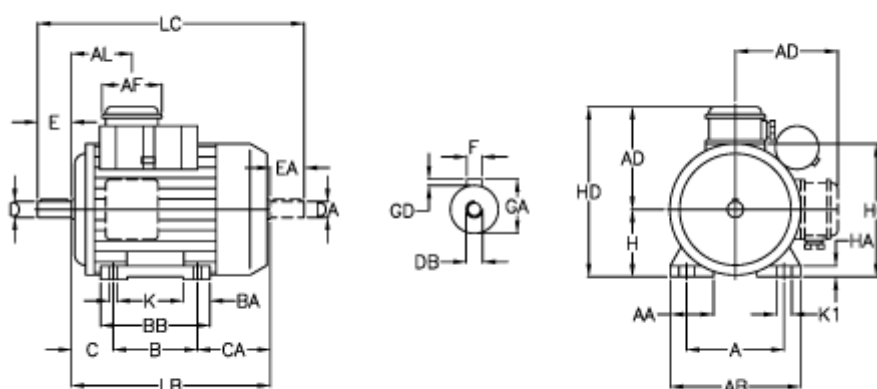

Varenummer: 25075462102
 Beskrivelse: ICME Asynkronmotor M80 B4 0,75KW
 1400 o/m 1x230 V B3 med driftskondensator

Mål

A = 125	BA = 31	F = 6	K1 = 18
A/F = 84	BB H7 = 130	GA = 21.5	L = 275
AA = 32	C = 50	GD = 6	LB = 235
AB = 155	CA = 85	H = 80	LC = 315
AC = 156	D = 19	HA = 13	
AD = 122	DA = 19	HC = 162	
AL = 85	DB = M6	HD = 202	
B = 100	EA = 40	K = 9	